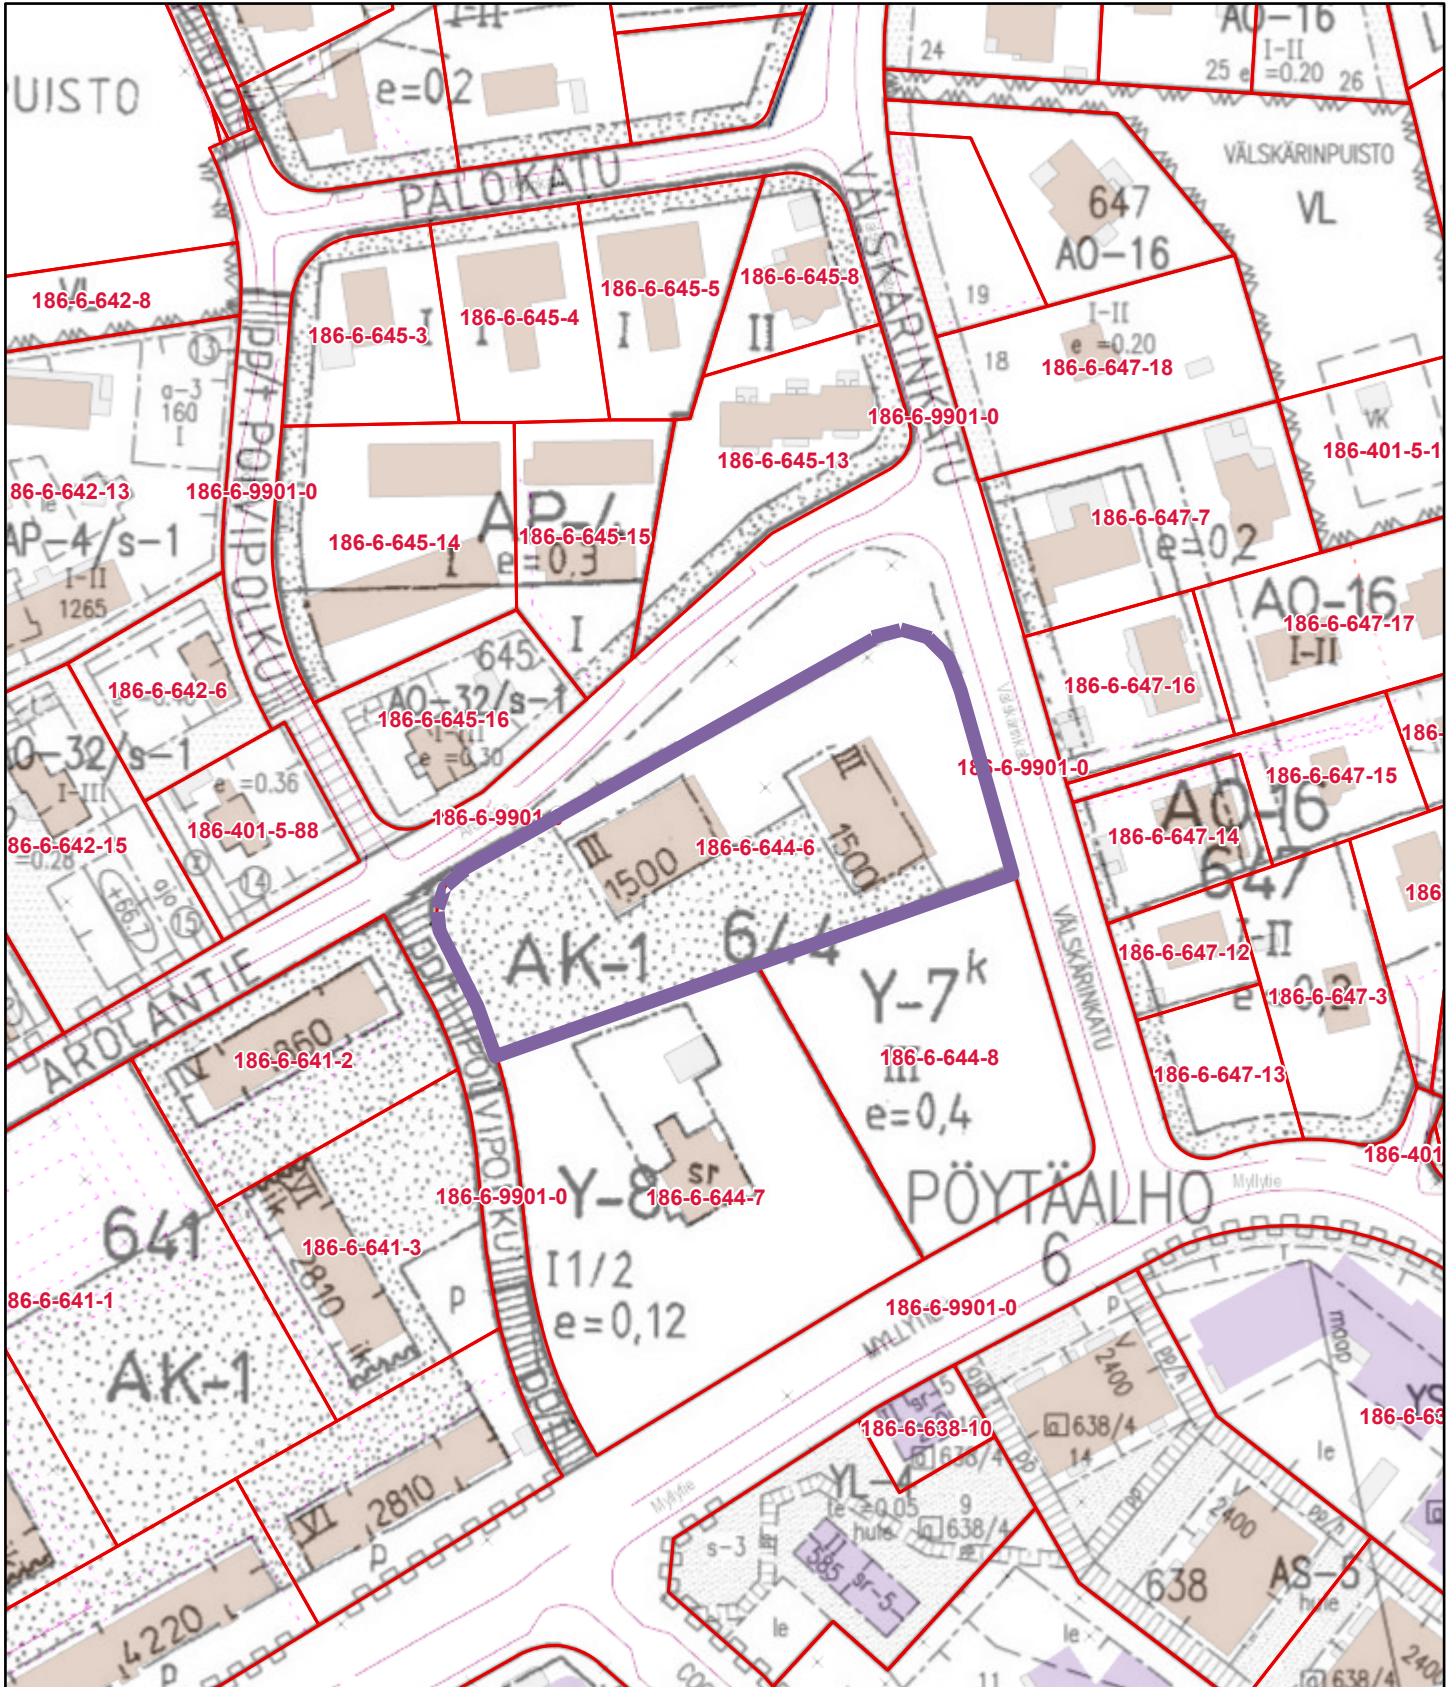

Arolantie 13

24.3.2021 klo 14.02.34

1:1,512

Kiinteistörajat ja -tunnukset

 Kiinteistöraja

 Valkoinen tausta

Tieliikenneverkot_viivat_keskeiset

 <all other values>

 Tien ulkoreuna

 Tien keskiviiva

 Tien ns. valereuna

 Päällysteen reuna

 Ajouran reuna

 Ajotien reuna kokoviiva

Järvenpään kaupunki